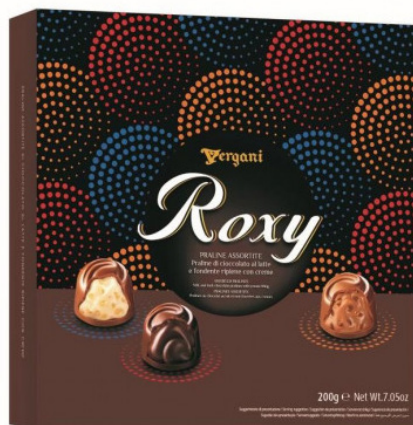

DEZERT ROXY 200g
MIX ČOKOLÁDOVÝCH PRALINIEK
PLU: 210 (8ks/BAL)